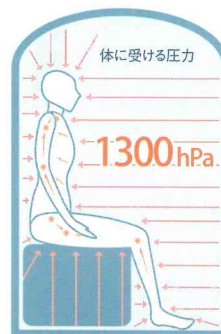

確かな品質と信頼の 日本製 O₂ボックス

高気圧酸素ボックスの原理

体と気圧の関係

体と気圧は関係が深く
気圧は体調に大きく
影響を与えます

酸素ボックス内では
高気圧状態をつくりだし
圧力が体内のリンパを
刺激します

リンパの流れと血液循環を
促進する酸素の働き

より快適にリラックス出来る部屋型空間。高気圧酸素ボックス

O₂ BOX オーダーボックス T2-R

安全安心。全自動フルオートタイプ、完全無人化。
様々なスペースに対応する分割・連結方式を採用。

※ご要望に応じて大きさ、内外装ともにカスタマイズできます。

ブロック単位で様々な広さや用途に合わせたカスタマイズが可能!!

奥行を
追加

横幅を
追加

<サイズ(外寸)>

■ O₂ボックスT2-R(1~2人用)
サイズ：幅960×高1,540×奥行2,010mm

■ O₂ボックスT46-R(4~6人用)
サイズ：幅1,500×高1,980×奥行2,180mm
制御装置
サイズ：幅410×高865×奥行310mm

■ O₂ボックス68-R(6~8人用)
サイズ：幅1,500×高1,980×奥行2,630mm
制御装置
サイズ：幅410×高865×奥行310mm

※製品仕様により、サイズが異なる場合があります。

<電源/消費電力>

電 源：AC100V 50/60Hz
消費電力：330W(3.5A)~

<装備>

インターホン
緊急排気弁他 安全装置(内外部手動)
1.10、1.20、1.30の3段階調整
運転途中での気圧変更機能
(加圧途中で最初の設定気圧を変更可)