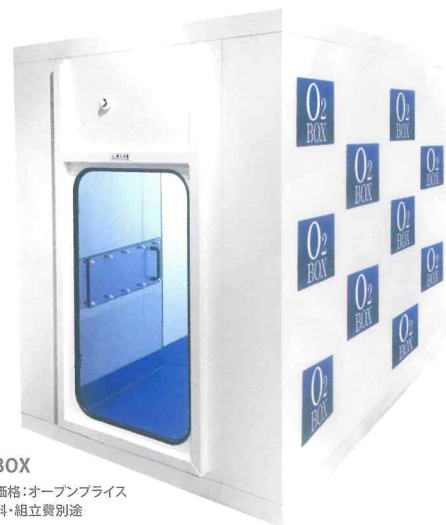

確かな品質と信頼の 日本製 O₂ボックス

高気圧酸素ボックスの原理

体と気圧の関係

体と気圧は関係が深く
気圧は体調に大きく
影響を与えます

酸素ボックス内では
高気圧状態をつくりだし
圧力が体内のリンパを
刺激します

リンパの流れと血液循環を
促進する酸素の働き

より快適にリラックス出来る部屋型空間。高気圧酸素ボックス

O₂ BOX オーダーボックス T2-R

安全安心。全自動フルオートタイプ、完全無人化。
様々なスペースに対応する分割・連結方式を採用。

※ご要望に応じて大きさ、内外装ともにカスタマイズできます。

ブロック単位で様々な広さや用途に合わせたカスタマイズが可能!!

奥行を
追加

横幅を
追加

<サイズ(外寸)>

■ O₂ボックスT2-R(1~2人用)
サイズ：幅960×高1,540×奥行2,010mm

■ O₂ボックスT46-R(4~6人用)
サイズ：幅1,500×高1,980×奥行2,180mm
制御装置
サイズ：幅410×高865×奥行310mm

■ O₂ボックス68-R(6~8人用)
サイズ：幅1,500×高1,980×奥行2,630mm
制御装置
サイズ：幅410×高865×奥行310mm

※製品仕様により、サイズが異なる場合があります。

<電源/消費電力>

電 源：AC100V 50/60Hz
消費電力：330W(3.5A)~

<装備>

インターホン
緊急排気弁他 安全装置(内外部手動)
1.10、1.20、1.30の3段階調整
運転途中での気圧変更機能
(加圧途中で最初の設定気圧を変更可)

オプション

■ 酸素濃縮器
サイズ：幅260×高510×奥行600mm
重量：約22kg

<電源/消費電力>

電 源：AC100V 50/60Hz
消費電力：400W(4A)

■ エアコン・テレビ

O₂ BOX

商品価格：オープンプライス
※送料・組立費別途

酸素濃縮器
※オプション装置