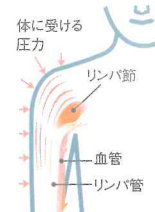

確かな品質と信頼の 日本製 O₂ボックス

高気圧酸素ボックスの原理

体と気圧の関係

体と気圧は関係が深く
気圧は体調に大きく
影響を与えます

酸素ボックス内では
高気圧状態をつくりだし
圧力が体内のリンパを
刺激します

リンパの流れと血液循環を
促進する酸素の働き

より快適にリラックス出来る部屋型空間。高気圧酸素ボックス

O₂ BOX オーダーボックス T2-R