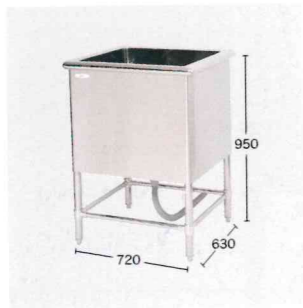

RB II-700 NEW

定価：オープン価格

製品番号 404230

- サイズ:
[本体] W720xD630xH950mm
[浴槽] W620xD530xH400mm
- 重量: 約 30kg
- ※送料別途、詳細は 64P 参照下さい

SUS304 槽

RB II-900 NEW

定価：オープン価格

製品番号 404247

- サイズ:
[本体] W920xD630xH950mm
[浴槽] W820xD530xH400mm
- 重量: 約 35kg
- ※送料別途、詳細は 64P 参照下さい

SUS304 槽

RB II-1200 NEW

定価：オープン価格

製品番号 404254

- サイズ:
[本体] W1,220xD630xH950mm
[浴槽] W1,120xD530xH450mm
- 重量: 約 44kg
- ※送料別途、詳細は 64P 参照下さい